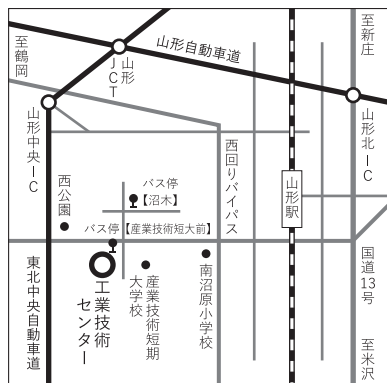

●山形県工業技術センターってどこにあるの？

やまがたけんこうぎょうぎじゅつ
山形県工業技術センター

山形市松栄2-2-1
TEL 023-644-3222