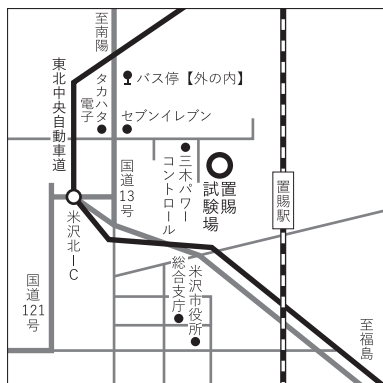

## ●山形県工業技術センターってどこにあるの？

やまがたけんこうぎょうぎじゅつ  
**山形県工業技術センター**

山形市松栄2-2-1  
 TEL 023-644-3222

おきたましけんじょう  
**置賜試験場**

米沢市窪田町窪田2736-6  
 TEL 0238-37-2424

しょうないしけんじょう  
**庄内試験場**

東田川郡三川町大字押切新田字桜木25  
 TEL 0235-66-4227